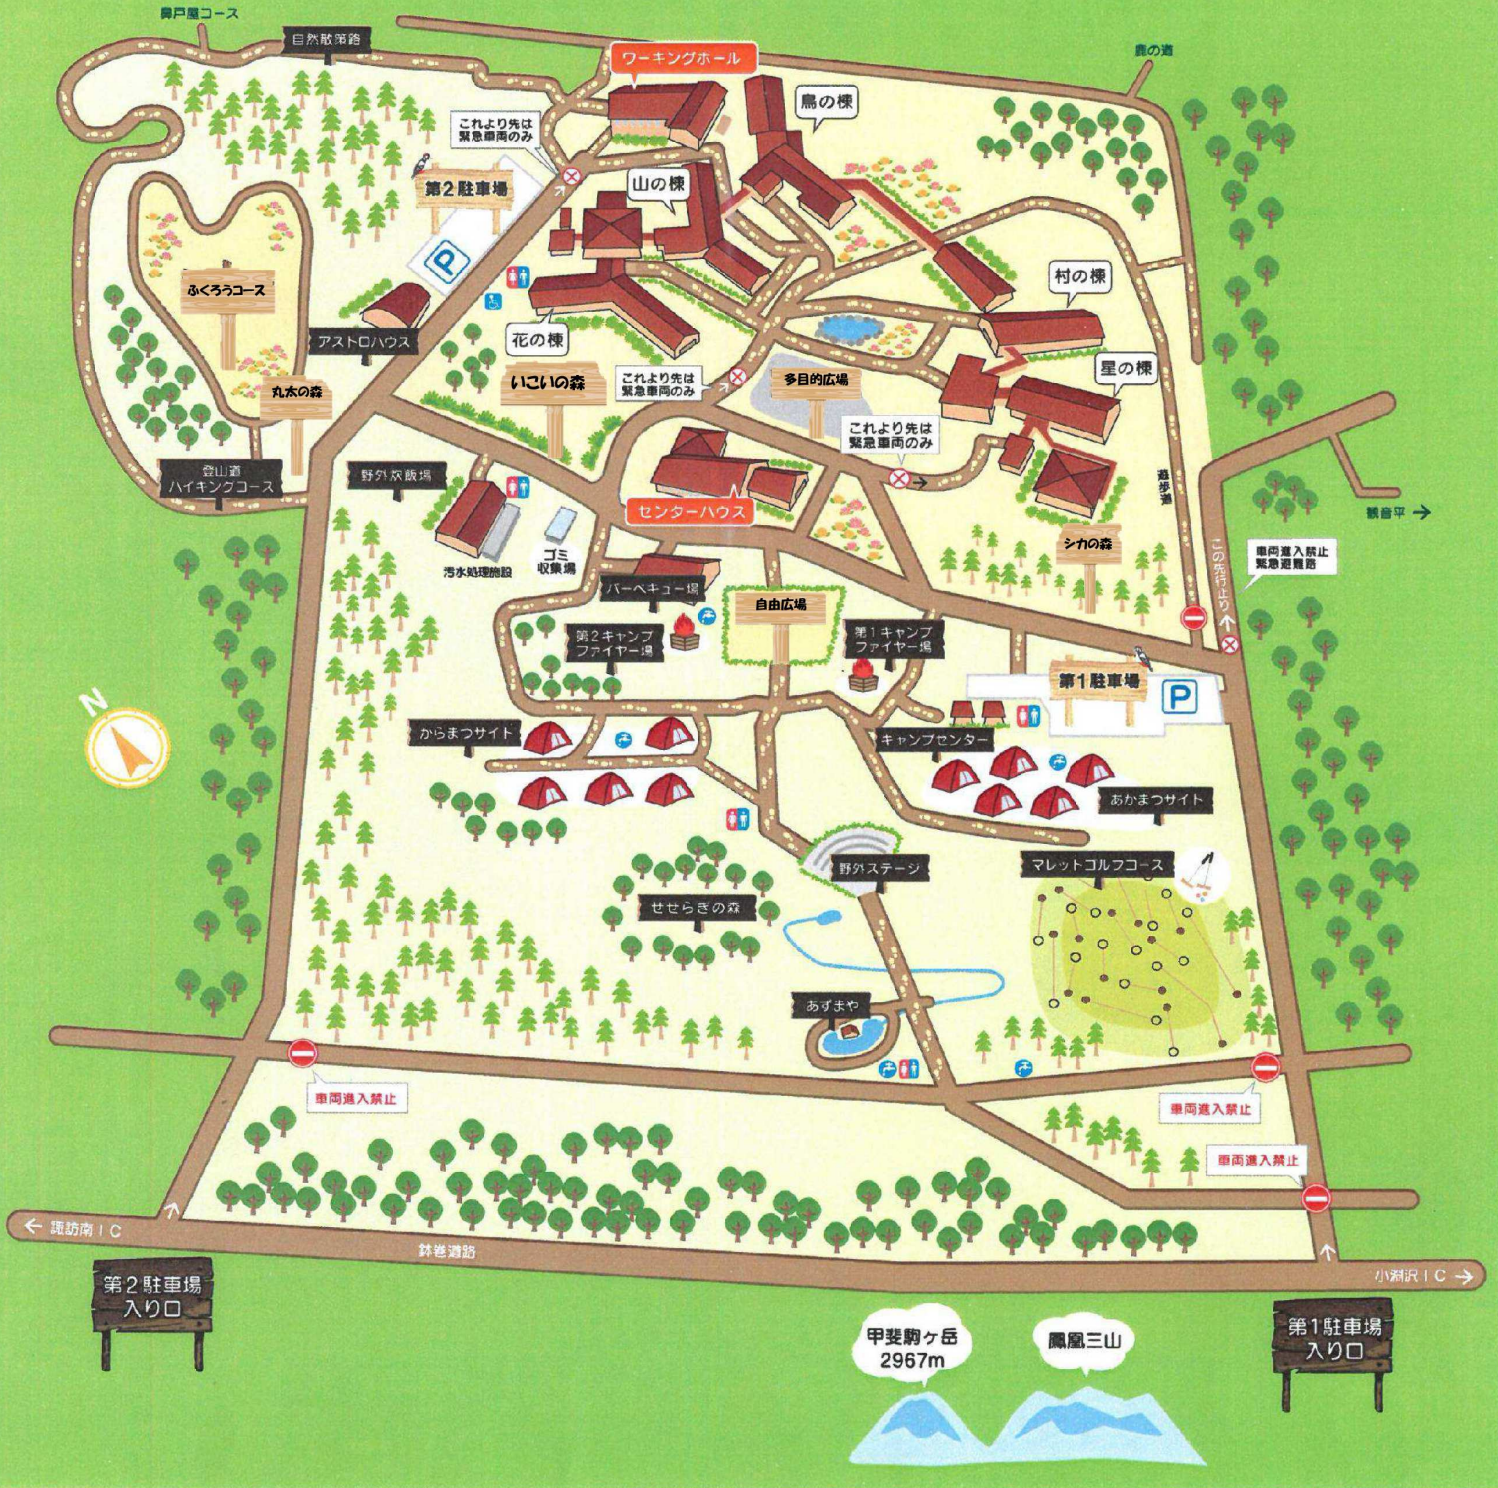

響科山
2530.3m

北横岳
2472.5m

麦草峠
2120m

天狗岳
2645.8m

硫黄岳
2742.1m

横岳
2825m

阿弥陀岳
2805m

赤岳
2899.2m

西岳
2398m

権現岳
2715m

縄笠山
2523.7m

第2駐車場
入り口

甲斐駒ヶ岳
2967m

鳳凰三山

第1駐車場
入り口