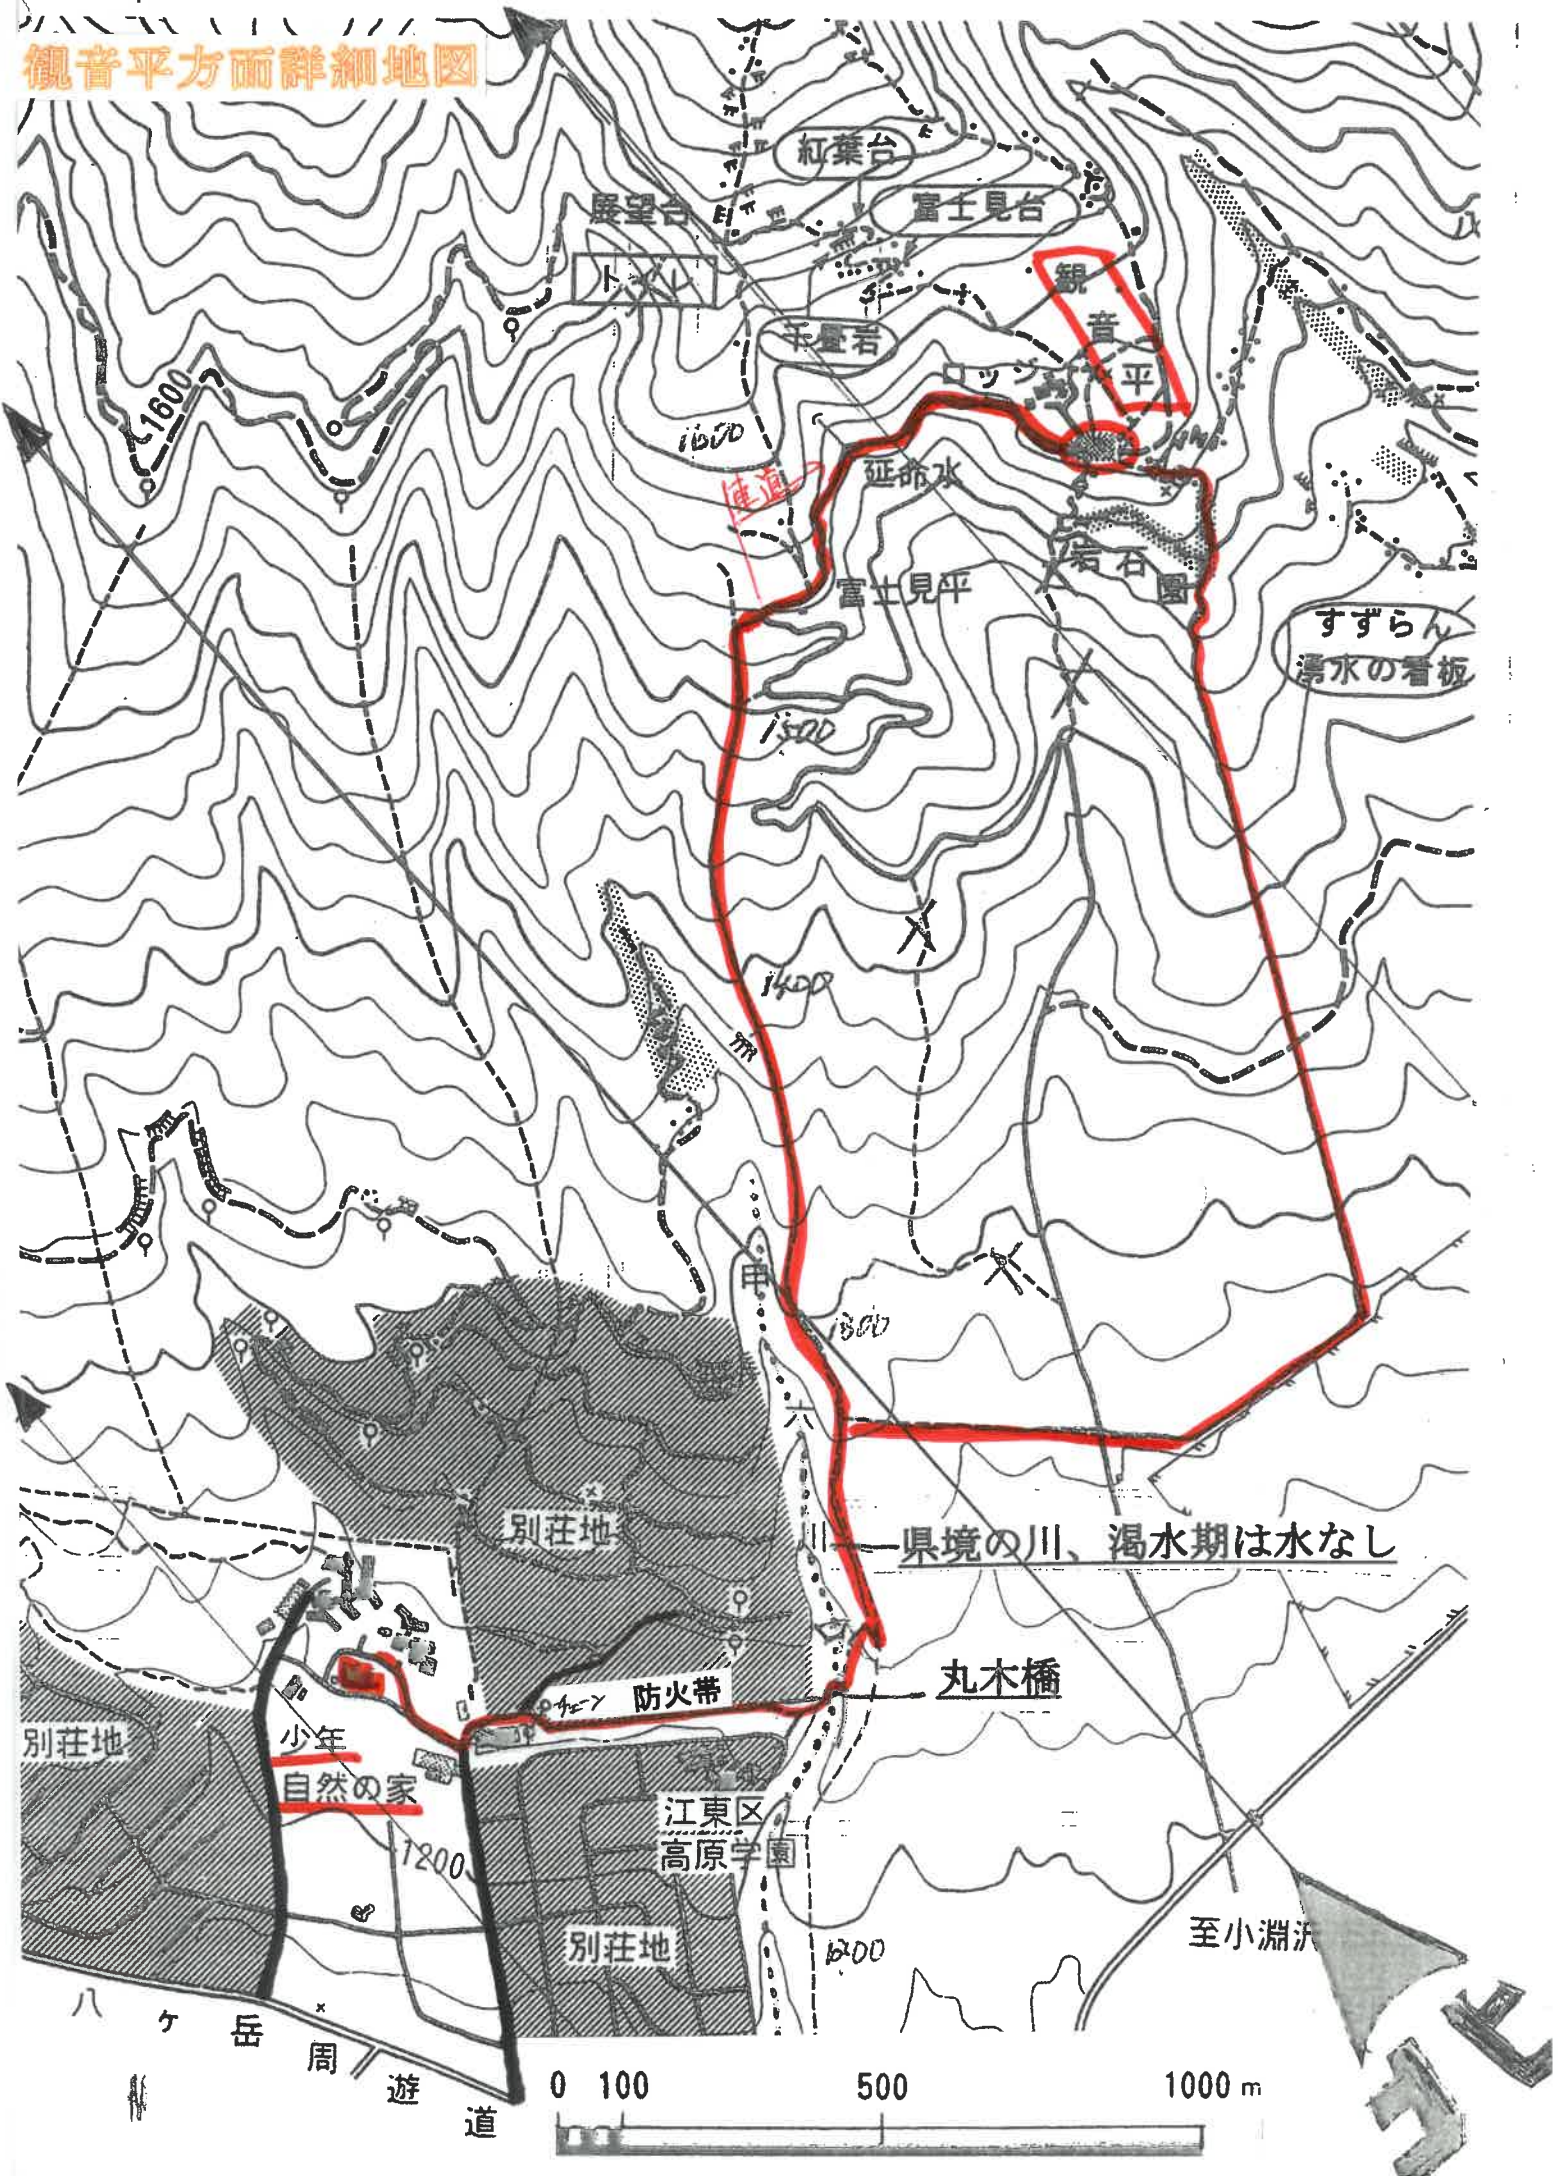

観音平方面詳細地図

県境の川、渇水期は水なし

丸木橋

少年
自然の家

江東区
高原学園

至小淵沢